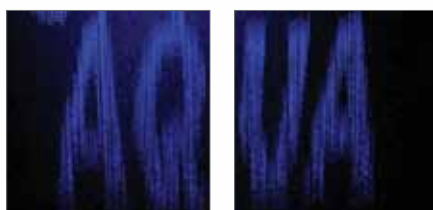

HET?

quasermo