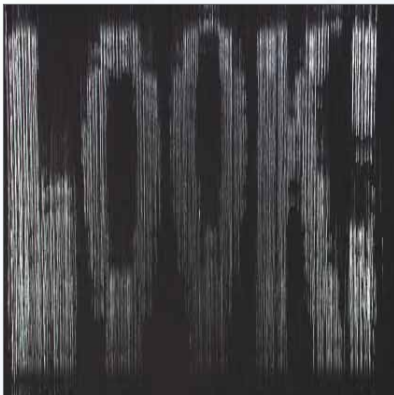

ALLEEN UW VERBEEELDING IS DE LIMIET

courtesy of Carving Ice, USA

courtesy of Carving Ice, USA