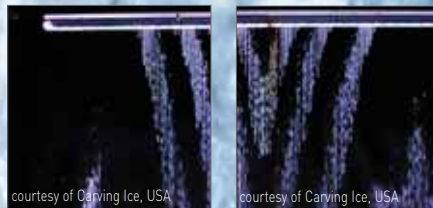

ALLEEN UW VERBEEELDING IS DE LIMIET

courtesy of Carving Ice, USA

courtesy of Carving Ice, USA