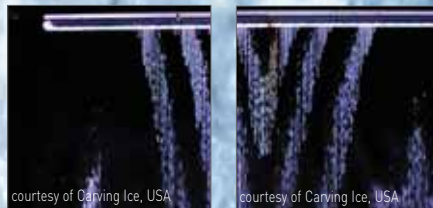

CREATIVIDAD SÓLO LIMITADA POR LA IMAGINACIÓN

courtesy of Carving Ice, USA

courtesy of Carving Ice, USA